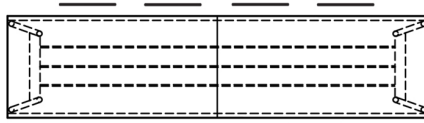

Six person table
1 table top 3cm, 2 H frames
(L) 260 x (W) 80 x (H) 110cm
(L) 102,36 x (W) 31,49 x (H) 43,30"