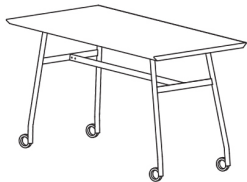

Eight person table
2 tables top 3cm, 2 H frames
(L) 345 x (W) 95 x (H) 75cm
(L) 135,82 x (W) 37,40 x (H) 29,52"