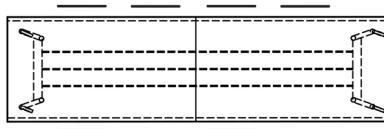

Six person table
1 table top 3cm, 2 H frames
(L) 275 x (W) 95 x (H) 110cm
(L) 108,26 x (W) 37,40 x (H) 43,30"