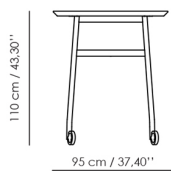

Eight person table
2 tables top 3cm, 2 H frames
(L) 345 x (W) 95 x (H) 75cm
(L) 135,82 x (W) 37,40 x (H) 29,52"