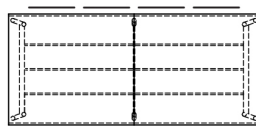

Fourteen person table
2 table tops 3cm, 4 H frames
(L) 530 x (W) 130 x (H) 75cm
(L) 208,66 x (W) 55,12 x (H) 29,52"

Twelve person table
2 table tops 3cm, 3 H frames
(L) 460 x (W) 130 x (H) 75cm
(L) 181,10 x (W) 55,12 x (H) 29,52"

Ten person table
2 table tops 3cm, 4 H frames
(L) 390 x (W) 130 x (H) 75cm
(L) 153,54 x (W) 55,12 x (H) 29,52"

Eight person table
2 table tops 3cm, 3 H frames
(L) 320 x (W) 130 x (H) 75cm
(L) 125,98 x (W) 55,12 x (H) 29,52"