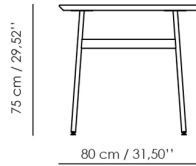

Tabletop overview